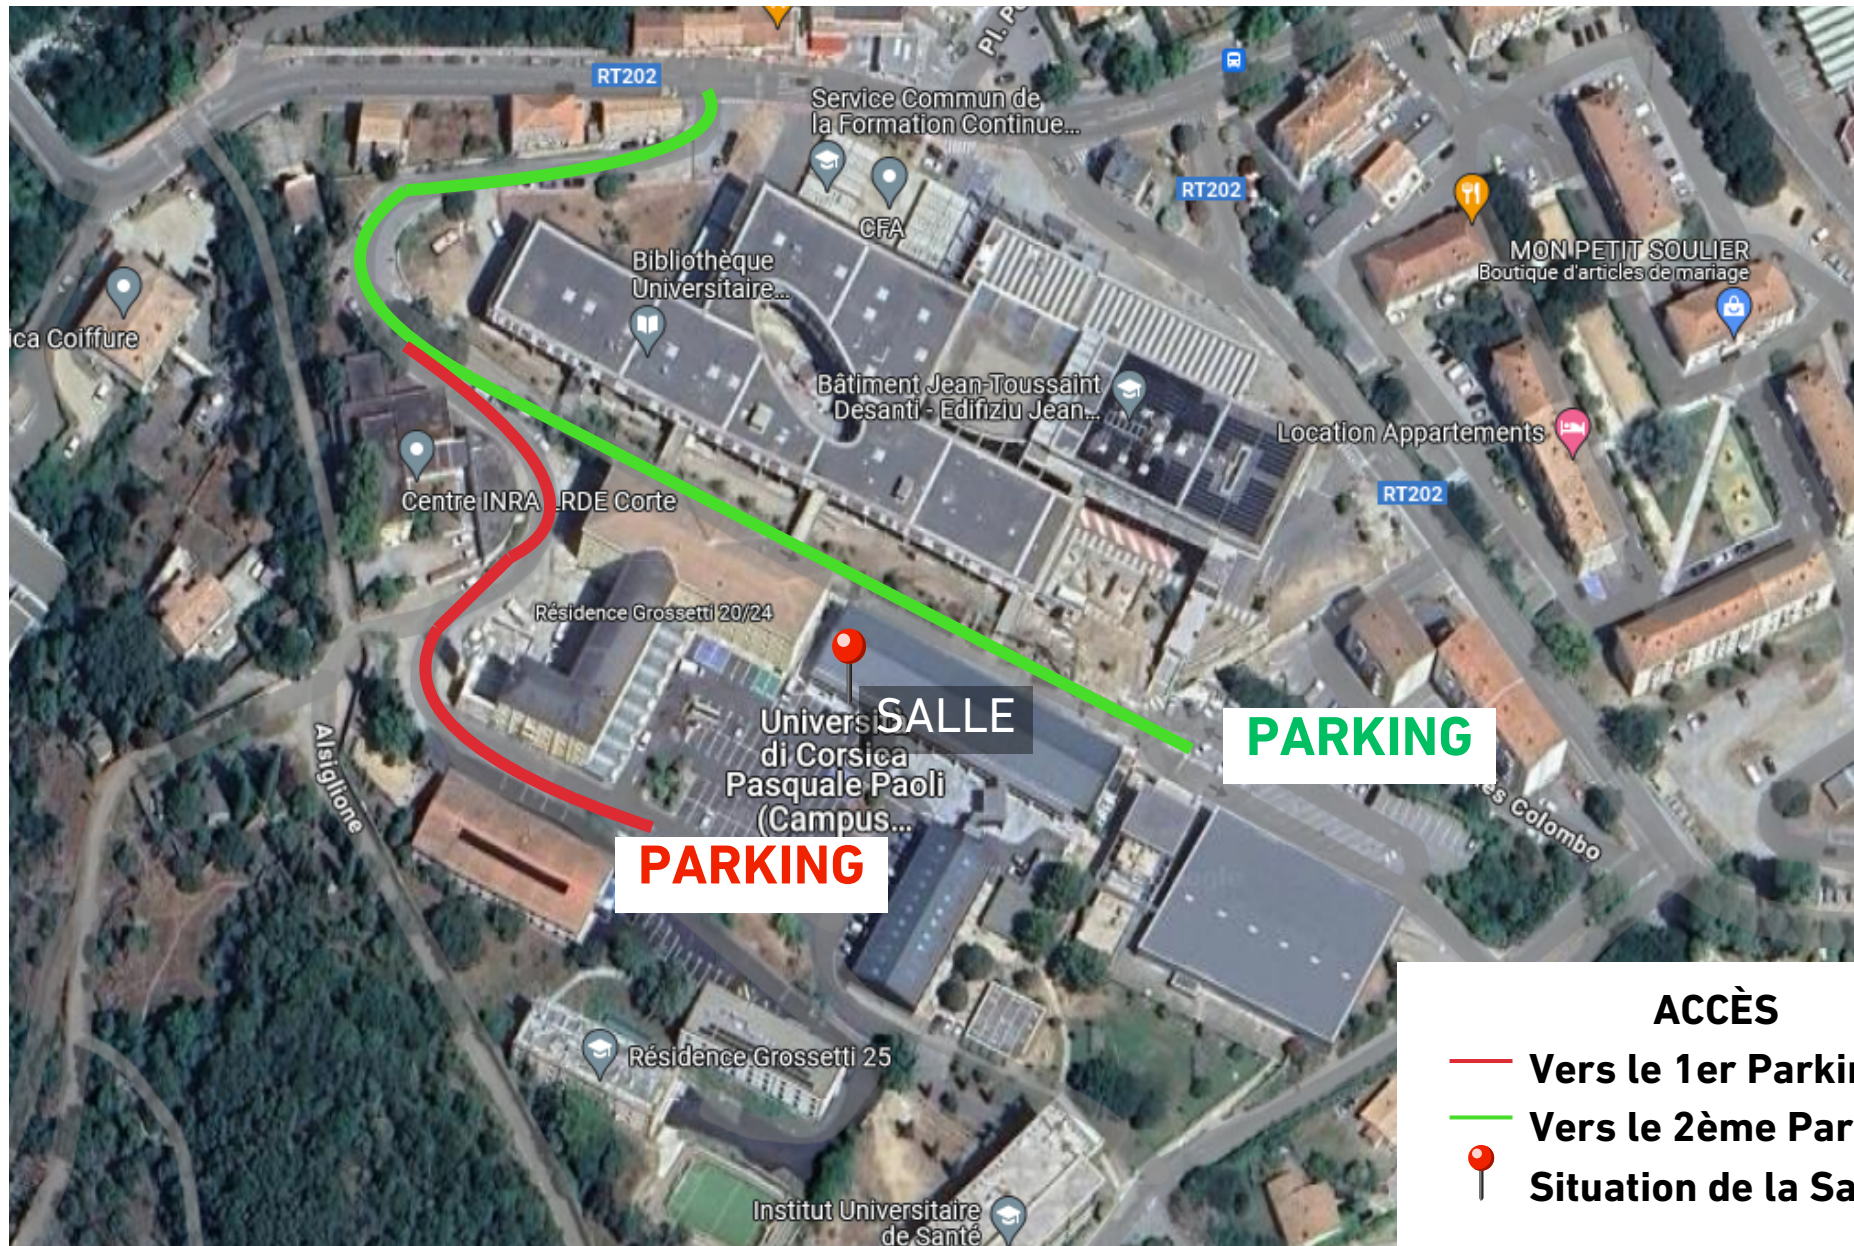

COMMENT SE RENDRE AU CAFFÈ SCENZE AVEC UN VÉHICULE

Salle 201, Bâtiment Conrad, Campus Grimaldi, Corte

SE RENDRE AU CAFFÈ SCENZE À PIED DU PARKING

Salle 201, Bâtiment Conrad, Campus Grimaldi, Corte